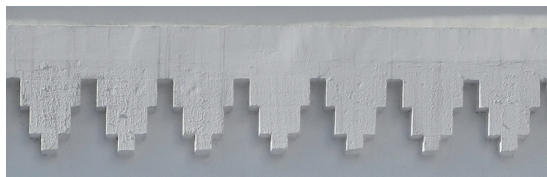

Городчатый пояс

Орнаментальная полоска с висячими ступенчатыми зубцами по нижнему краю, которые можно вписать в одинаковые равнобедренные треугольники, параллельные *фасадной* поверхности.

ул. Воровского, 16а/1

Гутты

Мелкие украшения в виде маленьких усеченных конусов или цилиндров.

ул. Труда, 58

ул. Я. Гашека, 1