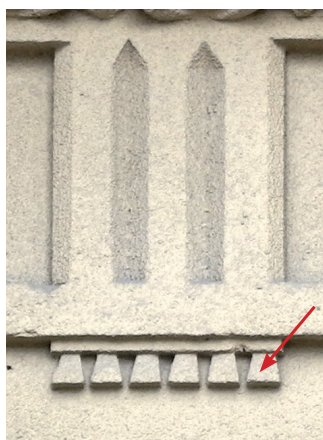

Городчатый пояс

Орнаментальная полоска с висячими ступенчатыми зубцами по нижнему краю, которые можно вписать в одинаковые равнобедренные треугольники, параллельные *фасадной* поверхности.

ул. Воровского, 16а/1

Гутты

Мелкие украшения в виде маленьких усеченных конусов или цилиндров.

ул. Труда, 58

ул. Я. Гашека, 1